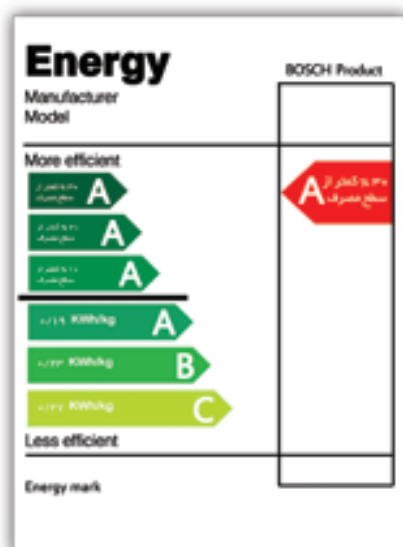

لوازم خانگی بوش آلمان

فقط با ضمانت نامه سیه‌اوی

i-DOS

سیستم هوشمند مصرف مواد شوینده

دستگاه به صورت خودکار میزان مایع شوینده یا نرم‌کننده مورد نیاز ۲۰ شستشوی بعدی را تشخیص می‌دهد

WAS 32890EU

با تکنولوژی i-DOS سالیانه 7,062 لیتر آب و ۱۱ لیتر مایع شوینده نسبت به مدل‌های معمولی صرفه جویی نماید

BOSCH

Invented for life

www.selawi.com

- برچسب مصرف انرژی : ۵۰% پایین تر از کمترین مصرف استاندارد بر چسب انرژی
- دارای تکنولوژی چرخش گرمایی به منظور صرفه جویی بیشتر در مصرف برق
- ظرفیت : ۷ کیلوگرم
- دارای تکنولوژی ACTIVE AIR
- سیستم خشک کن حساس: دیگ تمام استیل بزرگ با طراحی خاص زبانه های داخلی برای محافظت از البسه
- برنامه های ویژه : البسه پشمی ، مخلوط و ورزشی
- دارای چراغ داخل دیگ